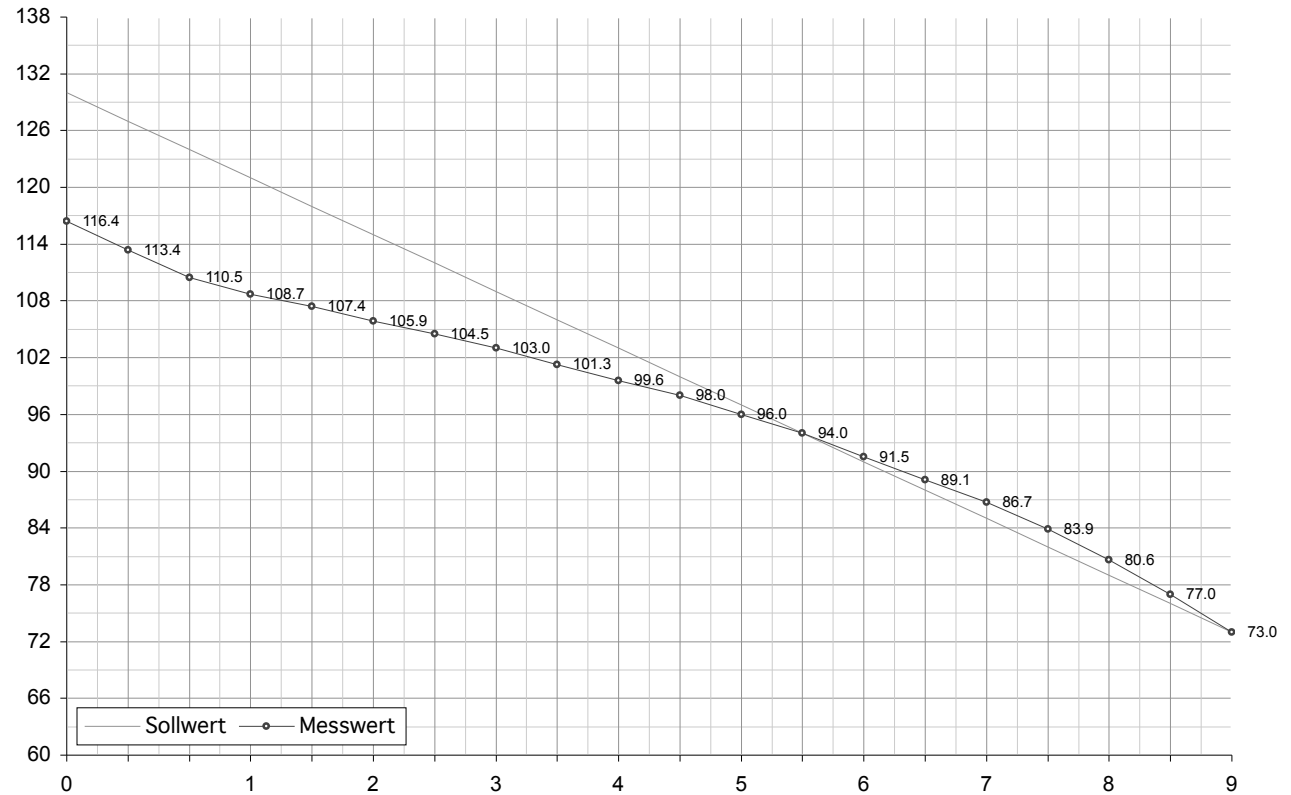

RX-Test SSB

Typ: Yaesu FT-847
 Serial-Nr. 3H790071

Frequenz: 145.300.000 MHz

S-Meter Anzeige	Soll -dBm	Messwert -dBm
0	130	116.4
I	127	113.4
II	124	110.5
1 III	121	108.7
IIII	118	107.4
2 IIIII	115	105.9
IIIIII	112	104.5
3 IIIIIII	109	103.0
IIIIIIII	106	101.3
4 IIIIIIIII	103	99.6
IIIIIIIIII	100	98.0
5 IIIIIIIIII	97	96.0
IIIIIIIIIII	94	94.0
6 IIIIIIIIIII	91	91.5
IIIIIIIIIIII	88	89.1
7 IIIIIIIIIIIII	85	86.7
IIIIIIIIIIIII	82	83.9
8 IIIIIIIIIIIIII	79	80.6
IIIIIIIIIIIIII	76	77.0
9 IIIIIIIIIIIIIII	73	73.0

HB9HAL

Messmittel: R&S CMS-B53
 Messdatum: 11. Sept 03